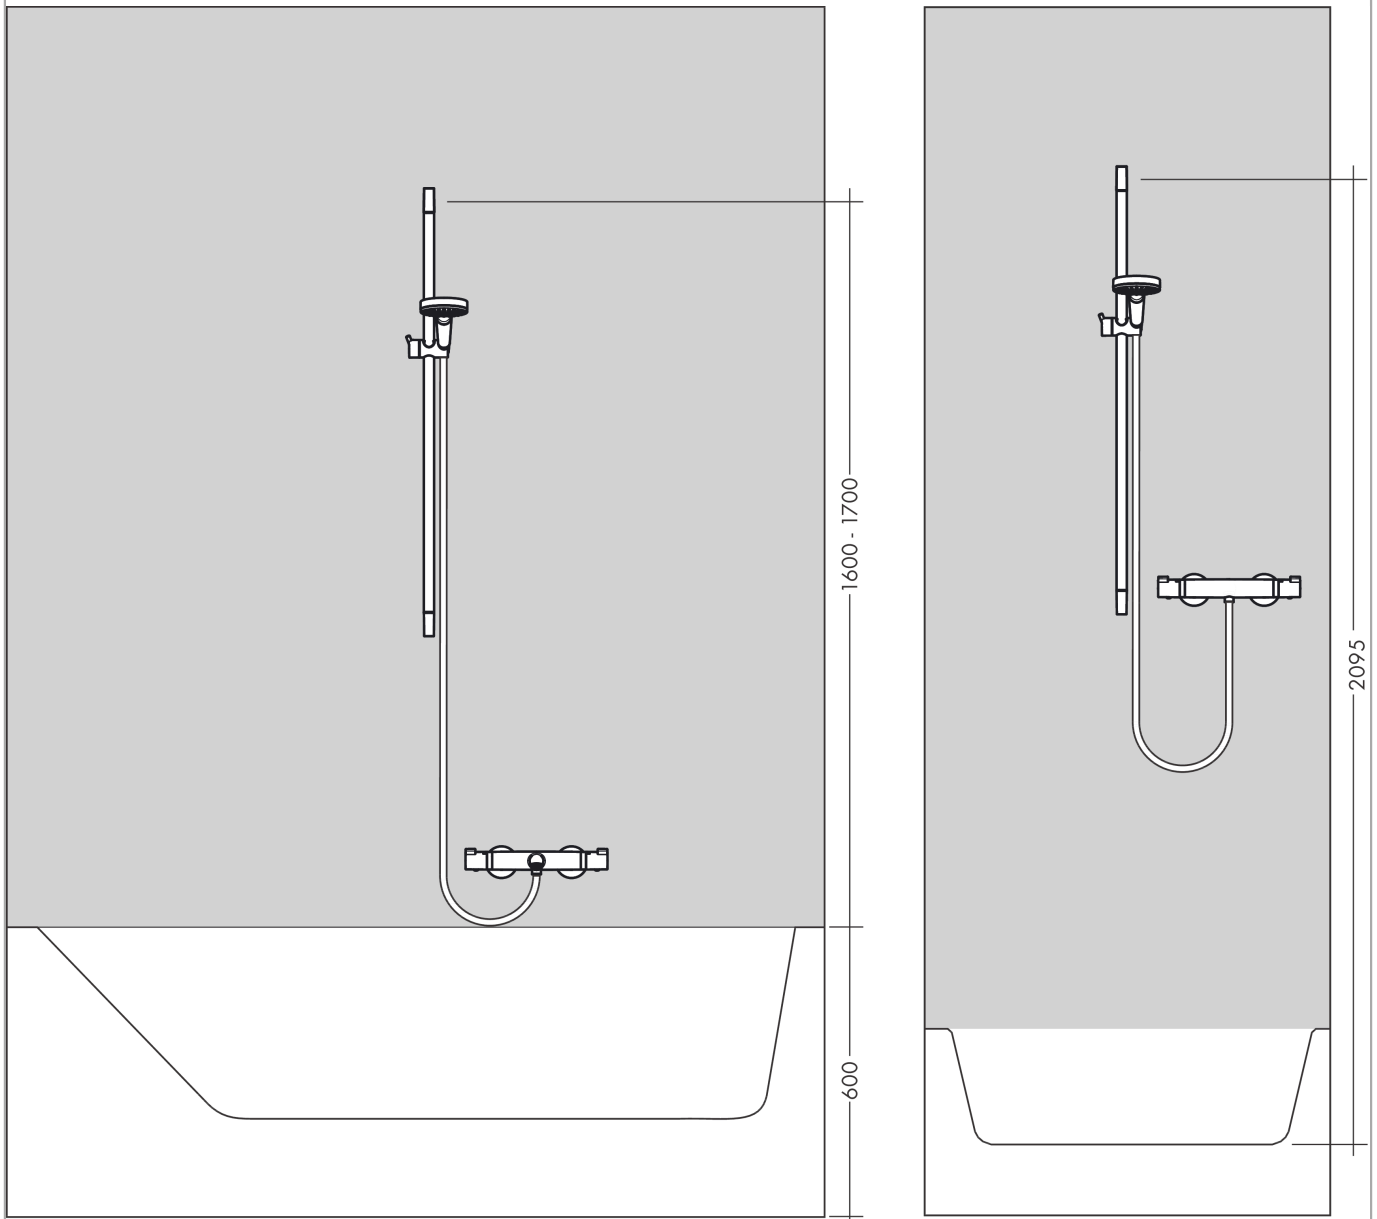

#### Beschrijving

- bestaat uit: glijstang, doucheslang, schuifstuk
- draaikoppeling voorkomt dat de slang in de knoop raakt
- buislengte: 1008 mm
- douchestangdiameter: 22 mm
- profielbuis: rond
- metalen handdouchehouder
- handdouchehouder met vergrendelingsmechanisme
- schuifstuk traploos instelbaar
- wandhouders gemaakt van kunststof

#### Productfoto

#### Maattekening

**Unica****S Puro glijstang 90 cm met doucheslang**Oppervlakte finish: **Brushed Black Chrome**Artikelnummer: **28631340**

## Inbouwvoorbeeld

Unica

S Puro glijstang 90 cm met doucheslang

Oppervlakte finish: **Brushed Black Chrome**

Artikelnummer: **28631340**

Explosietekening

Bouwjaar: >11/19

**Unica****S Puro glijstang 90 cm met doucheslang**Oppervlakte finish: **Brushed Black Chrome**Artikelnummer: **28631340****Reserveonderdelenlijst**