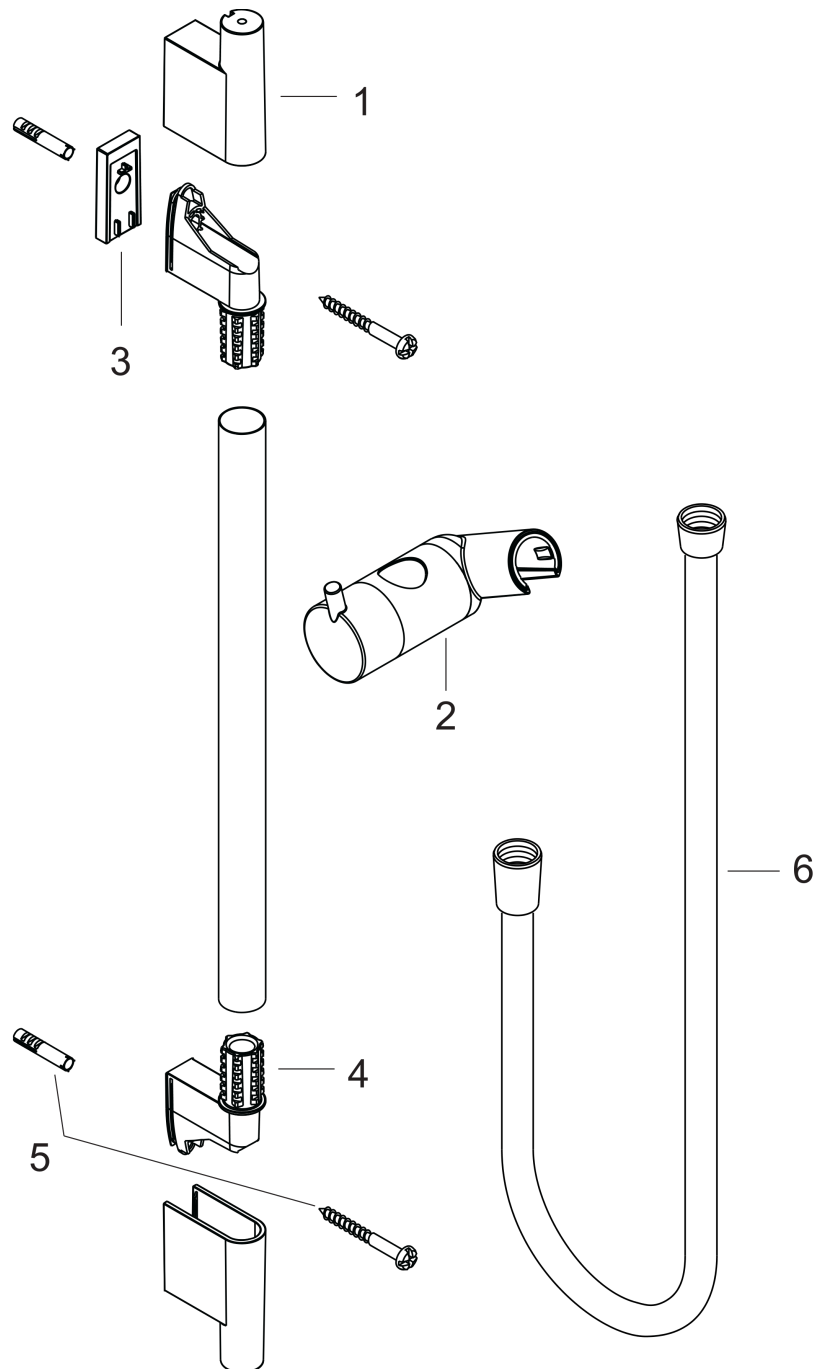

#### Beschrijving

- bestaat uit: glijstang, doucheslang, schuifstuk
- draaikoppeling voorkomt dat de slang in de knoop raakt
- buislengte: 1008 mm
- douchestangdiameter: 22 mm
- profielbuis: rond
- metalen handdouchehouder
- handdouchehouder met vergrendelingsmechanisme
- schuifstuk traploos instelbaar
- wandhouders gemaakt van kunststof

#### Maattekening

**Unica****S Puro glijstang 90 cm met doucheslang**Oppervlakte finish: **Brushed Black Chrome**Artikelnummer: **28631340**

## Inbouwvoorbeeld

Unica

S Puro glijstang 90 cm met doucheslang

Oppervlakte finish: **Brushed Black Chrome**

Artikelnummer: **28631340**

Explosietekening

Bouwjaar: >11/19

**Unica****S Puro glijstang 90 cm met doucheslang**Oppervlakte finish: **Brushed Black Chrome**Artikelnummer: **28631340****Reserveonderdelenlijst**

Bouwjaar: &gt;11/19

<b>Regel</b>	<b>Beschrijving</b>	<b>Artikelnummer</b>	<b>Prijs incl. BTW</b>	<b>VE</b>
1	afdekkap	97709340	-	1
2	schuifstuk cpl.	97651340	-	1
3	opvulschijf 7 mm	97450000	-	1
4	wandsteun	96275000	-	1
5	bevestigingsmateriaal	96179000	-	1
6	doucheslang Isiflex'B 1,60 m	28276340	-	1