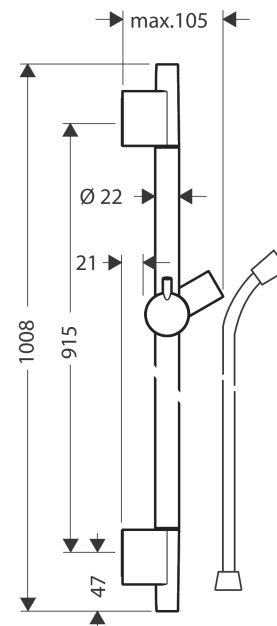

#### Beschrijving

- bestaat uit: glijstang, doucheslang, schuifstuk
- draaikoppeling voorkomt dat de slang in de knoop raakt
- buislengte: 1008 mm
- douchestangdiameter: 22 mm
- profielbuis: rond
- metalen handdouchehouder
- handdouchehouder met vergrendelingsmechanisme
- schuifstuk traploos instelbaar
- wandhouders gemaakt van kunststof

#### Maattekening

**Unica****S Puro glijstang 90 cm met doucheslang**Oppervlakte finish: **Brushed Black Chrome**Artikelnummer: **28631340**